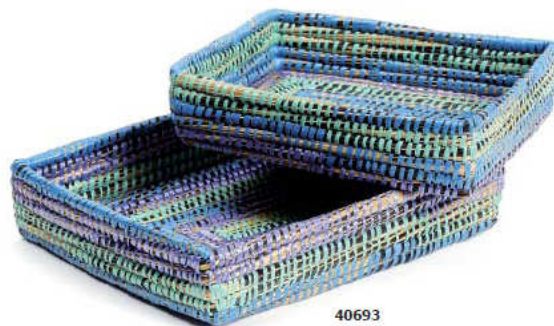

Lavaggio: scuotere per pulire

40710

40706

BASE - Bangladesh

40706 - sika piccola in juta
colore: naturale
cm 90

40707

40707 - sika grande in juta
colore: naturale
cm 120

40708

40708 - sika grande in juta
colore: naturale
cm 150

arredo ed accessori

arredo e accessori da esterni

cesteria

BASE - BANGLADESH
40692 - cestino rotondo
per sika in fibra di palma

colore: naturale
cm ø 25 x h 7

40692

40687

40687 - set 3 cesti c/
coperchio in foglia di
palma intrecciata

colore: naturale/turchese
cm 43 x 35 x h30
cm 36 x 28 x h 26
cm 29 x 22 x h 16

40693

DHAKA - BANGLADESH
40693 - set cestini fogli
A4 e lettere in kaisa e
plastica riciclate